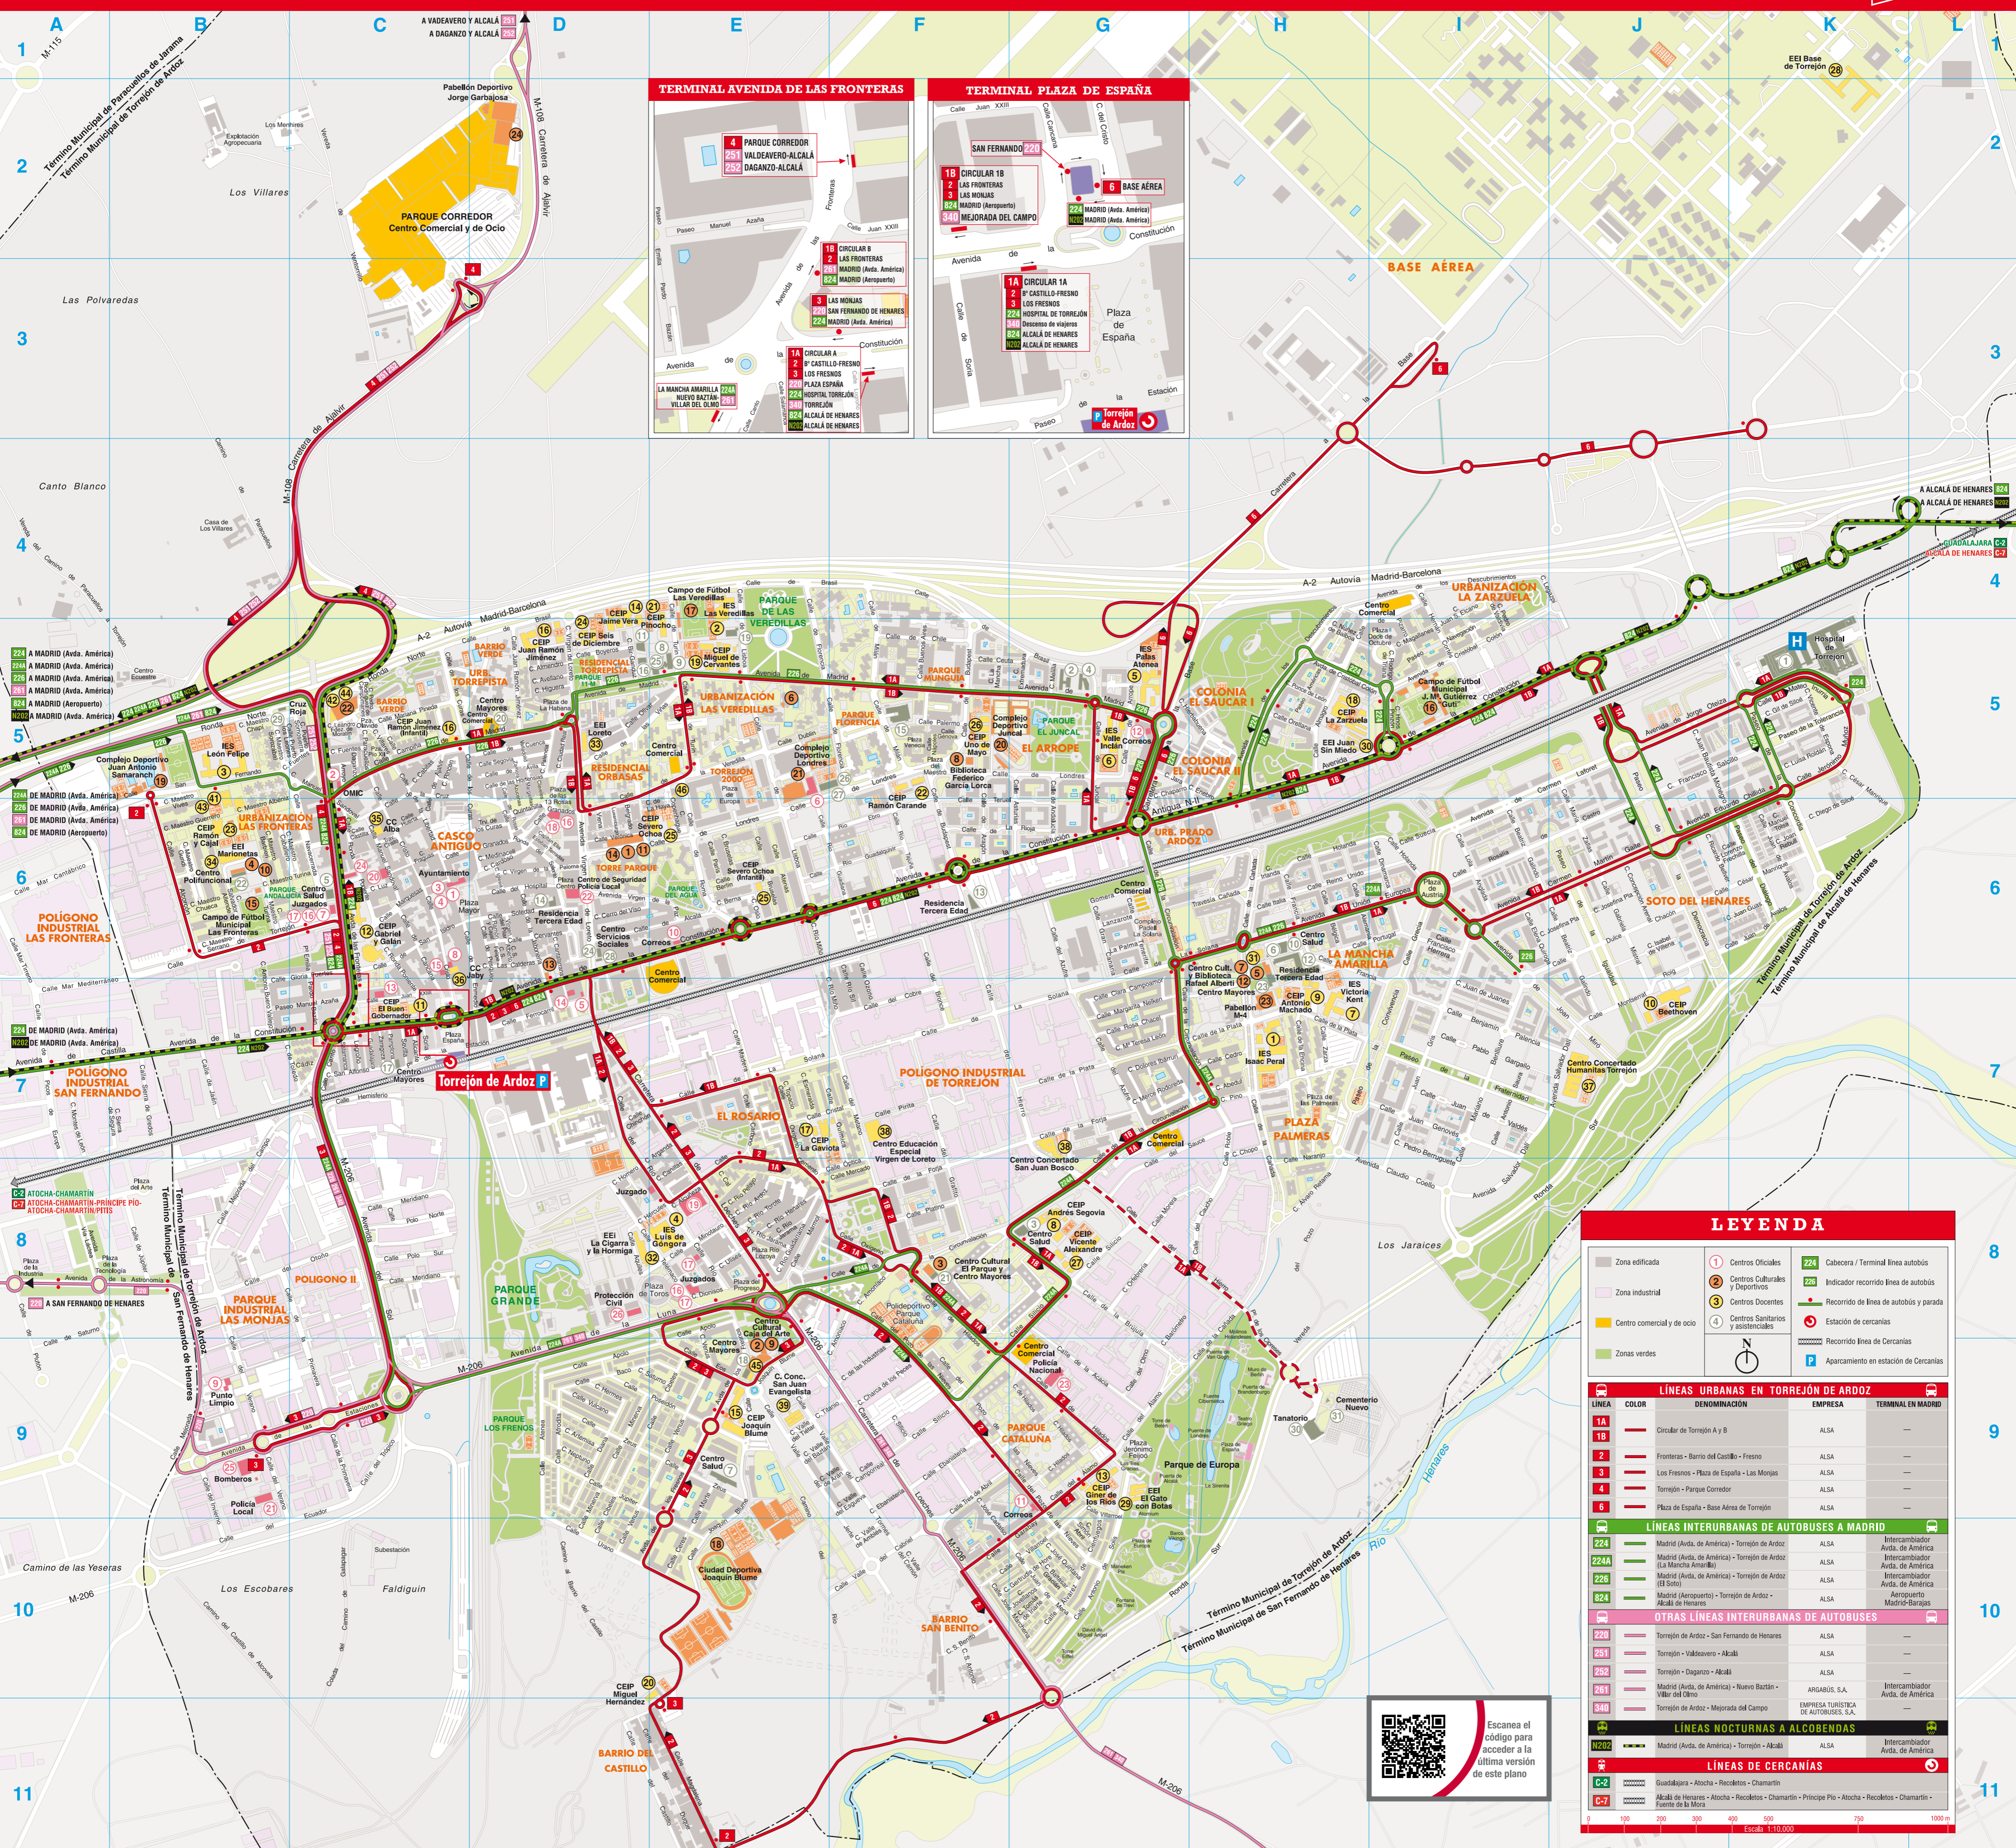

# Plano de los transportes de Torrejón de Ardoz

**TERMINAL AVENIDA DE LAS FRONTERAS**

- 4 PARQUE CORREDOR VALDEVERO-ALCALÁ
- 251 DAGANZO-ALCALÁ
- 10 CIRCULAR B LAS FRONTERAS
- 2 LAS FRONTERAS
- 3 LAS MONJAS
- 274 SAN FERNANDO DE HENARES
- 224 MADRID (Avenida América)
- 1A CIRCULAR A
- 2 Bº CASTILLO-FRESNO
- 3 LOS FRESNOS
- 224 MADRID TORREJÓN
- 224 HOSPITAL TORREJÓN
- 224 ALCALÁ DE HENARES
- 224 ALCALÁ DE HENARES

**TERMINAL PLAZA DE ESPAÑA**

- 18 CIRCULAR 1B
- 2 LAS FRONTERAS
- 3 LAS MONJAS
- 340 MEJORADA DEL CAMPO
- 6 BASE AÉREA
- 224 MADRID (Avenida América)
- 224 MADRID (Avenida América)
- 1A CIRCULAR 1A
- 2 Bº CASTILLO-FRESNO
- 3 LOS FRESNOS
- 340 HOSPITAL DE TORREJÓN
- 340 Descanso de viajeros
- 324 ALCALÁ DE HENARES
- 324 ALCALÁ DE HENARES

**LEYENDA**

- Zona edificada
- Zona industrial
- Centro comercial y de ocio
- Zonas verdes
- Centros Oficiales
- Centros Culturales y Deportivos
- Centros Docentes
- Centros Sanitarios y asistenciales
- Cabecera / Terminal línea autobús
- Indicador recorrido línea de autobús
- Recorrido de línea de autobús y parada
- Estación de cercanías
- Recorrido línea de Cercanías
- Aparcamiento en estación de Cercanías